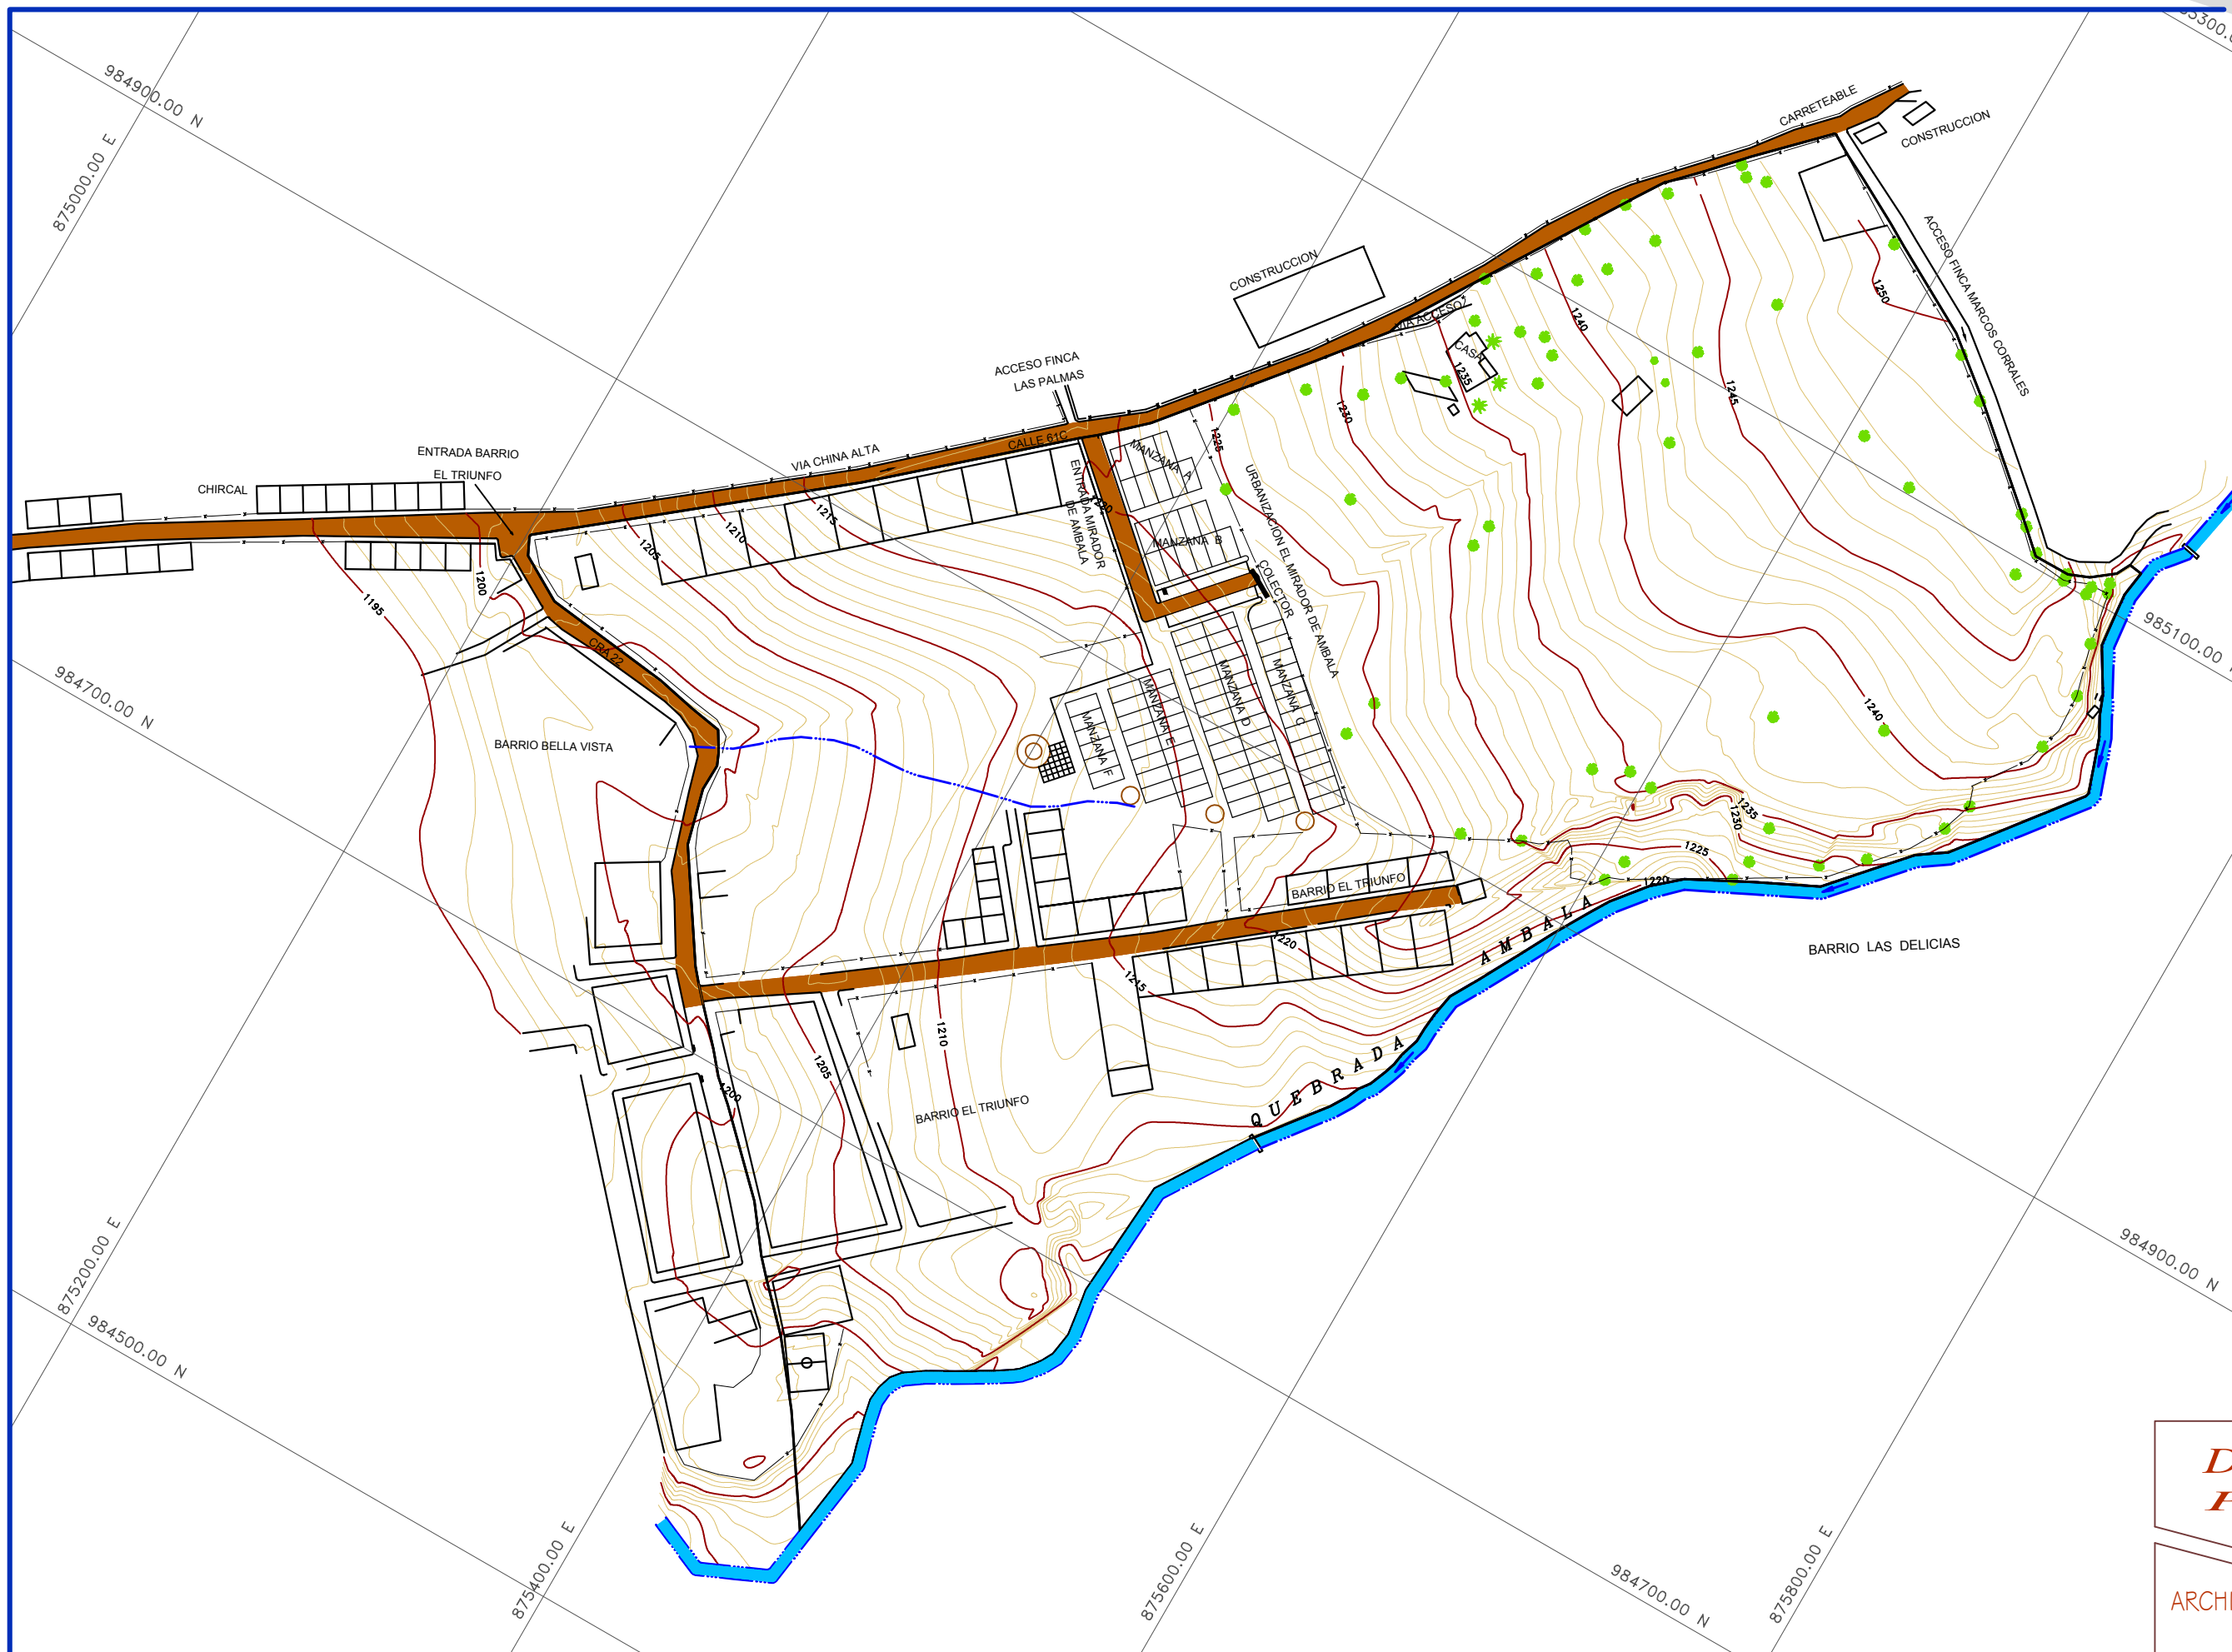

PLAN PARCIAL DE VIVIENDA DE INTERES SOCIAL LA ARGELIA

La Argelia

Ubicación:
**VEREDA AMBALA
 PARTE ALTA**
 Ibagué - Tolima

Propietario
 ARGELIA OSPINA DE AVILA

Elaboró
JOSE ROBERTO GARZON
 Asesor

Observaciones

Contiene
 MAPA BASE Y
 CONECTIVIDAD VIAL EXISTENTE

Escala
1:1.000
Digitó
 Diana Marcela Sánchez

**DIAGNOSTICO
 PLANO No.**
3/12
 ARCHIVO
 Ibagué, Mayo de 2005

SECTOR EL TRIUNFO