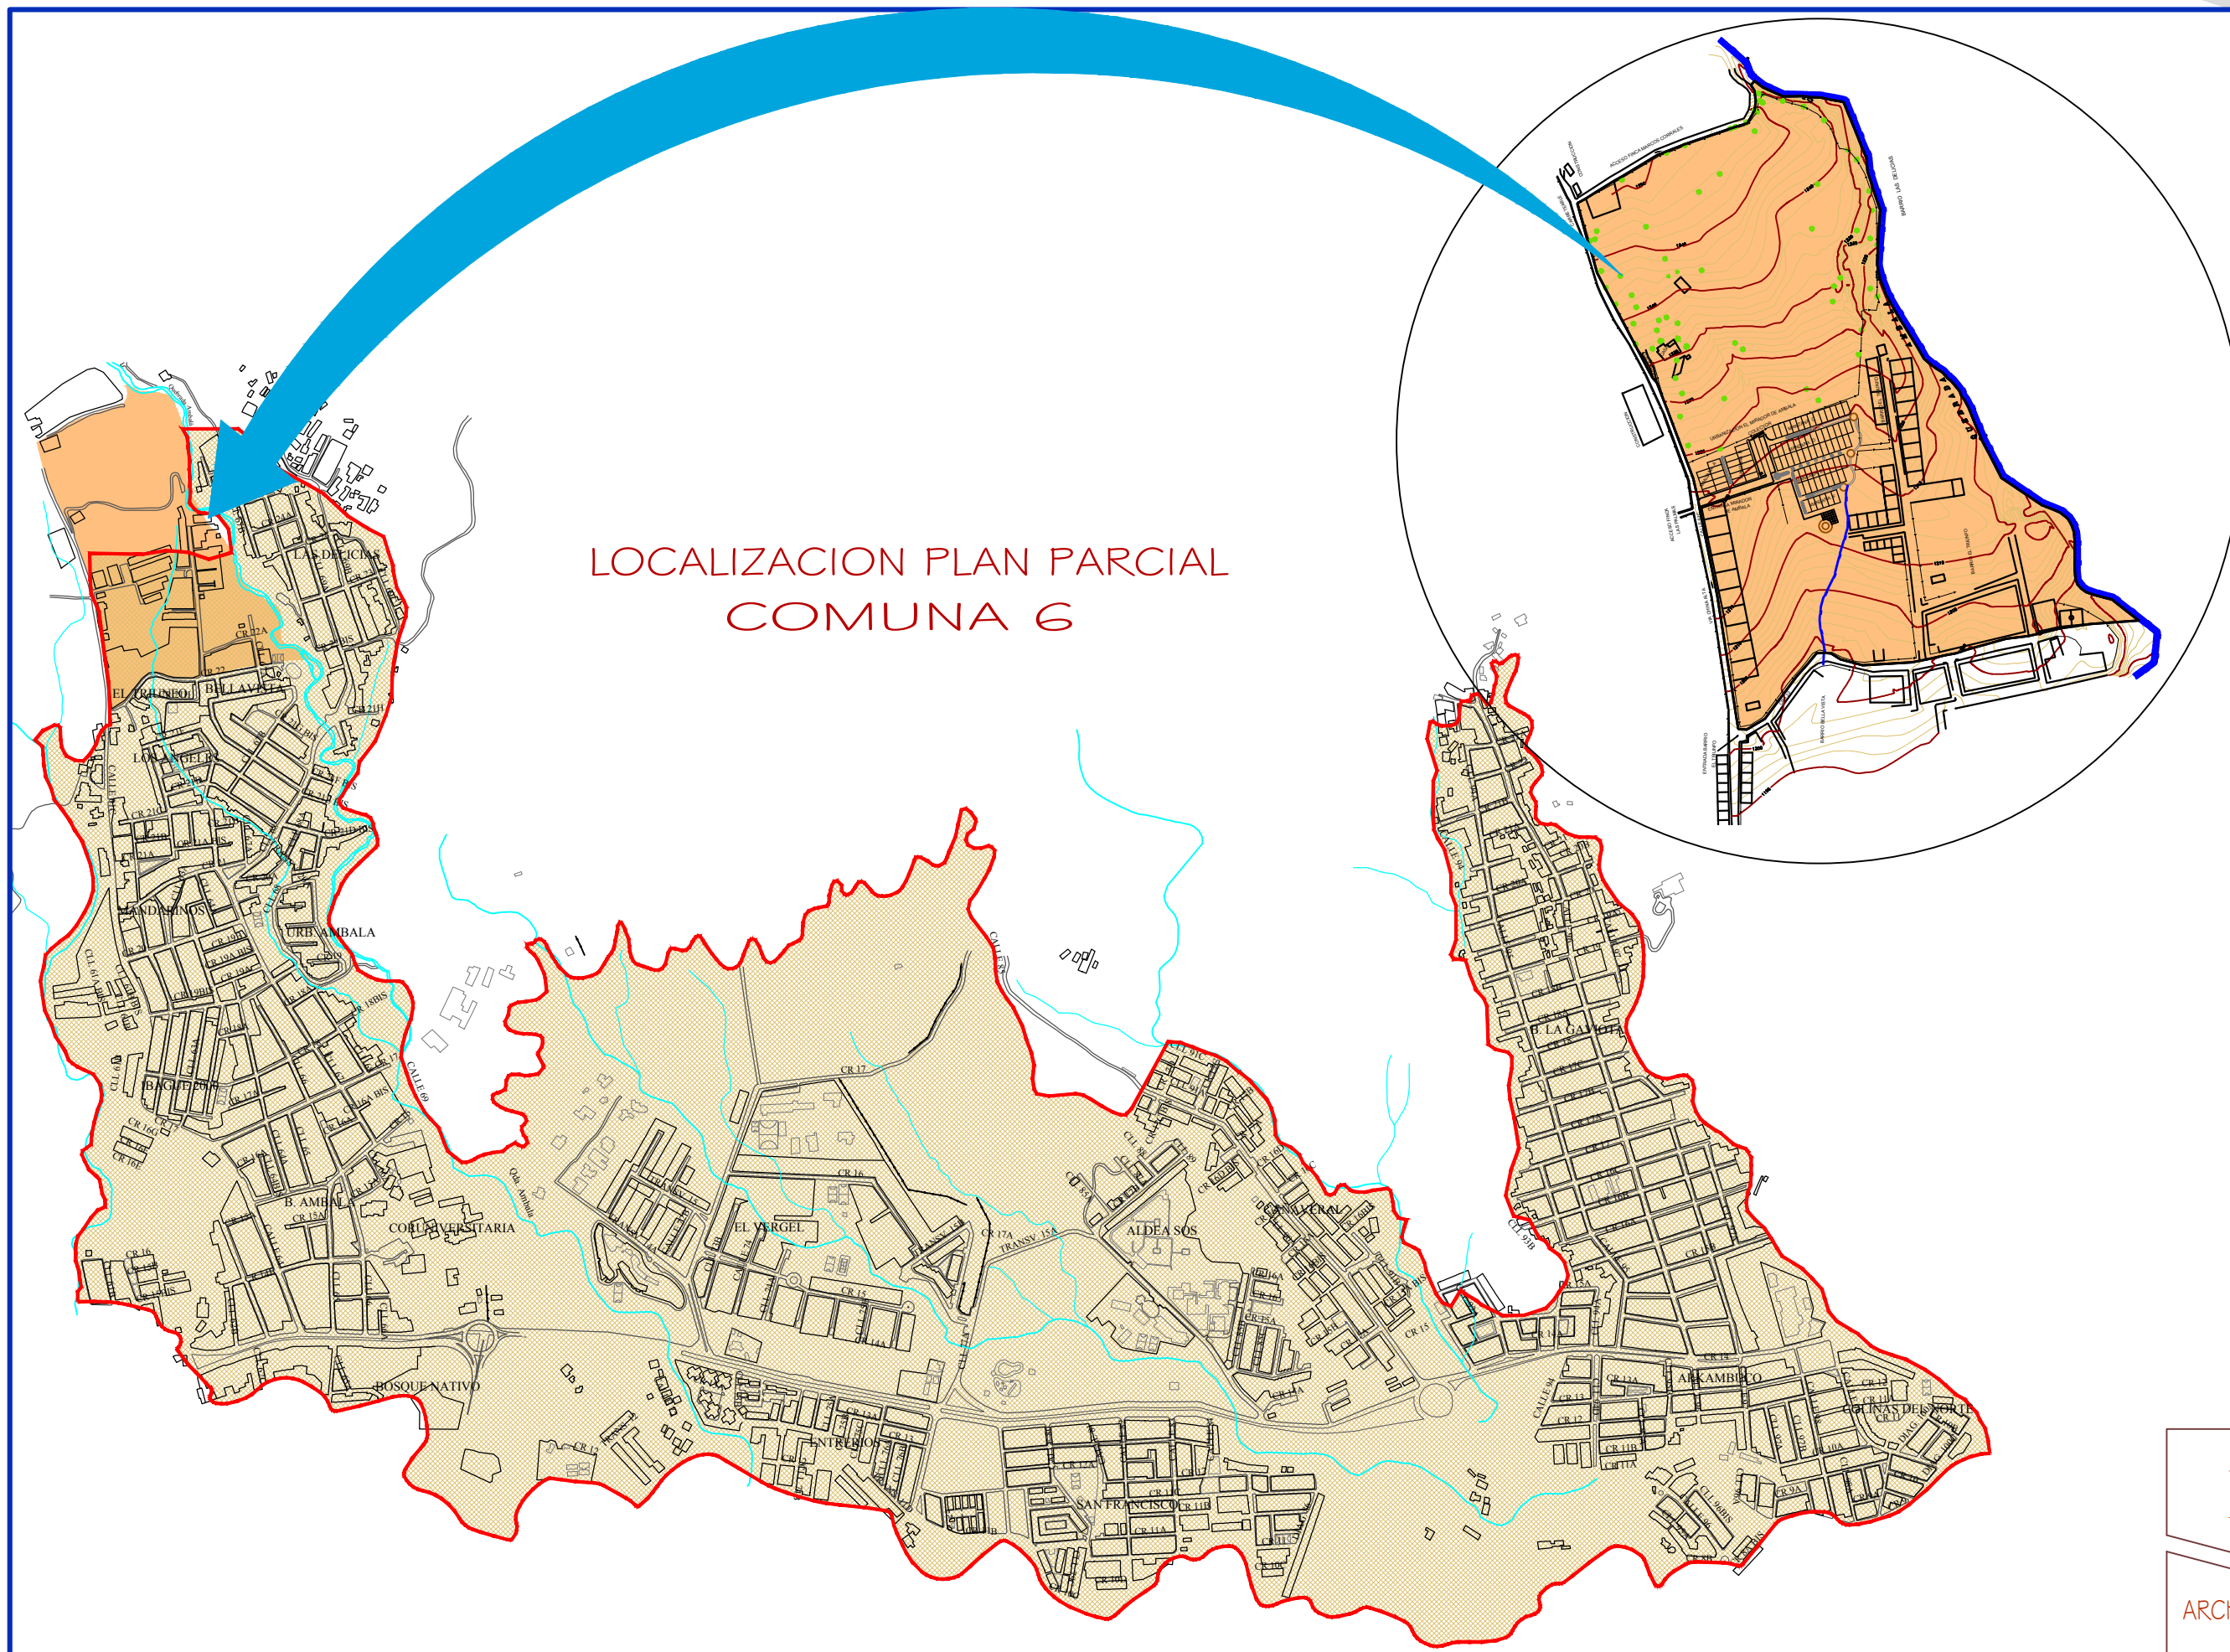

PLAN PARCIAL DE VIVIENDA DE INTERES SOCIAL LA ARGELIA

LOCALIZACION PLAN PARCIAL
COMUNA 6

La Argelia

Ubicacion:
**VEREDA AMBALA
PARTE ALTA**
Ibaguè - Tolima

Propietario
ARGELIA OSPINA DE AVILA

Elaboró
JOSE ROBERTO GARZON
Asesor

Observaciones

Contiene
AREA DE PLANEAMIENTO

Escala **1:5.000**
Digitó

**DIAGNOSTICO
PLANO No.
2/12**

ARCHIVO
Ibaguè, Mayo de 2005