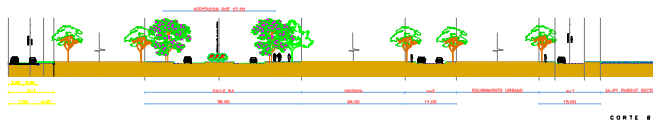

CALLE 94 (V-0)

ESC = 1:200

ESC = 1:500