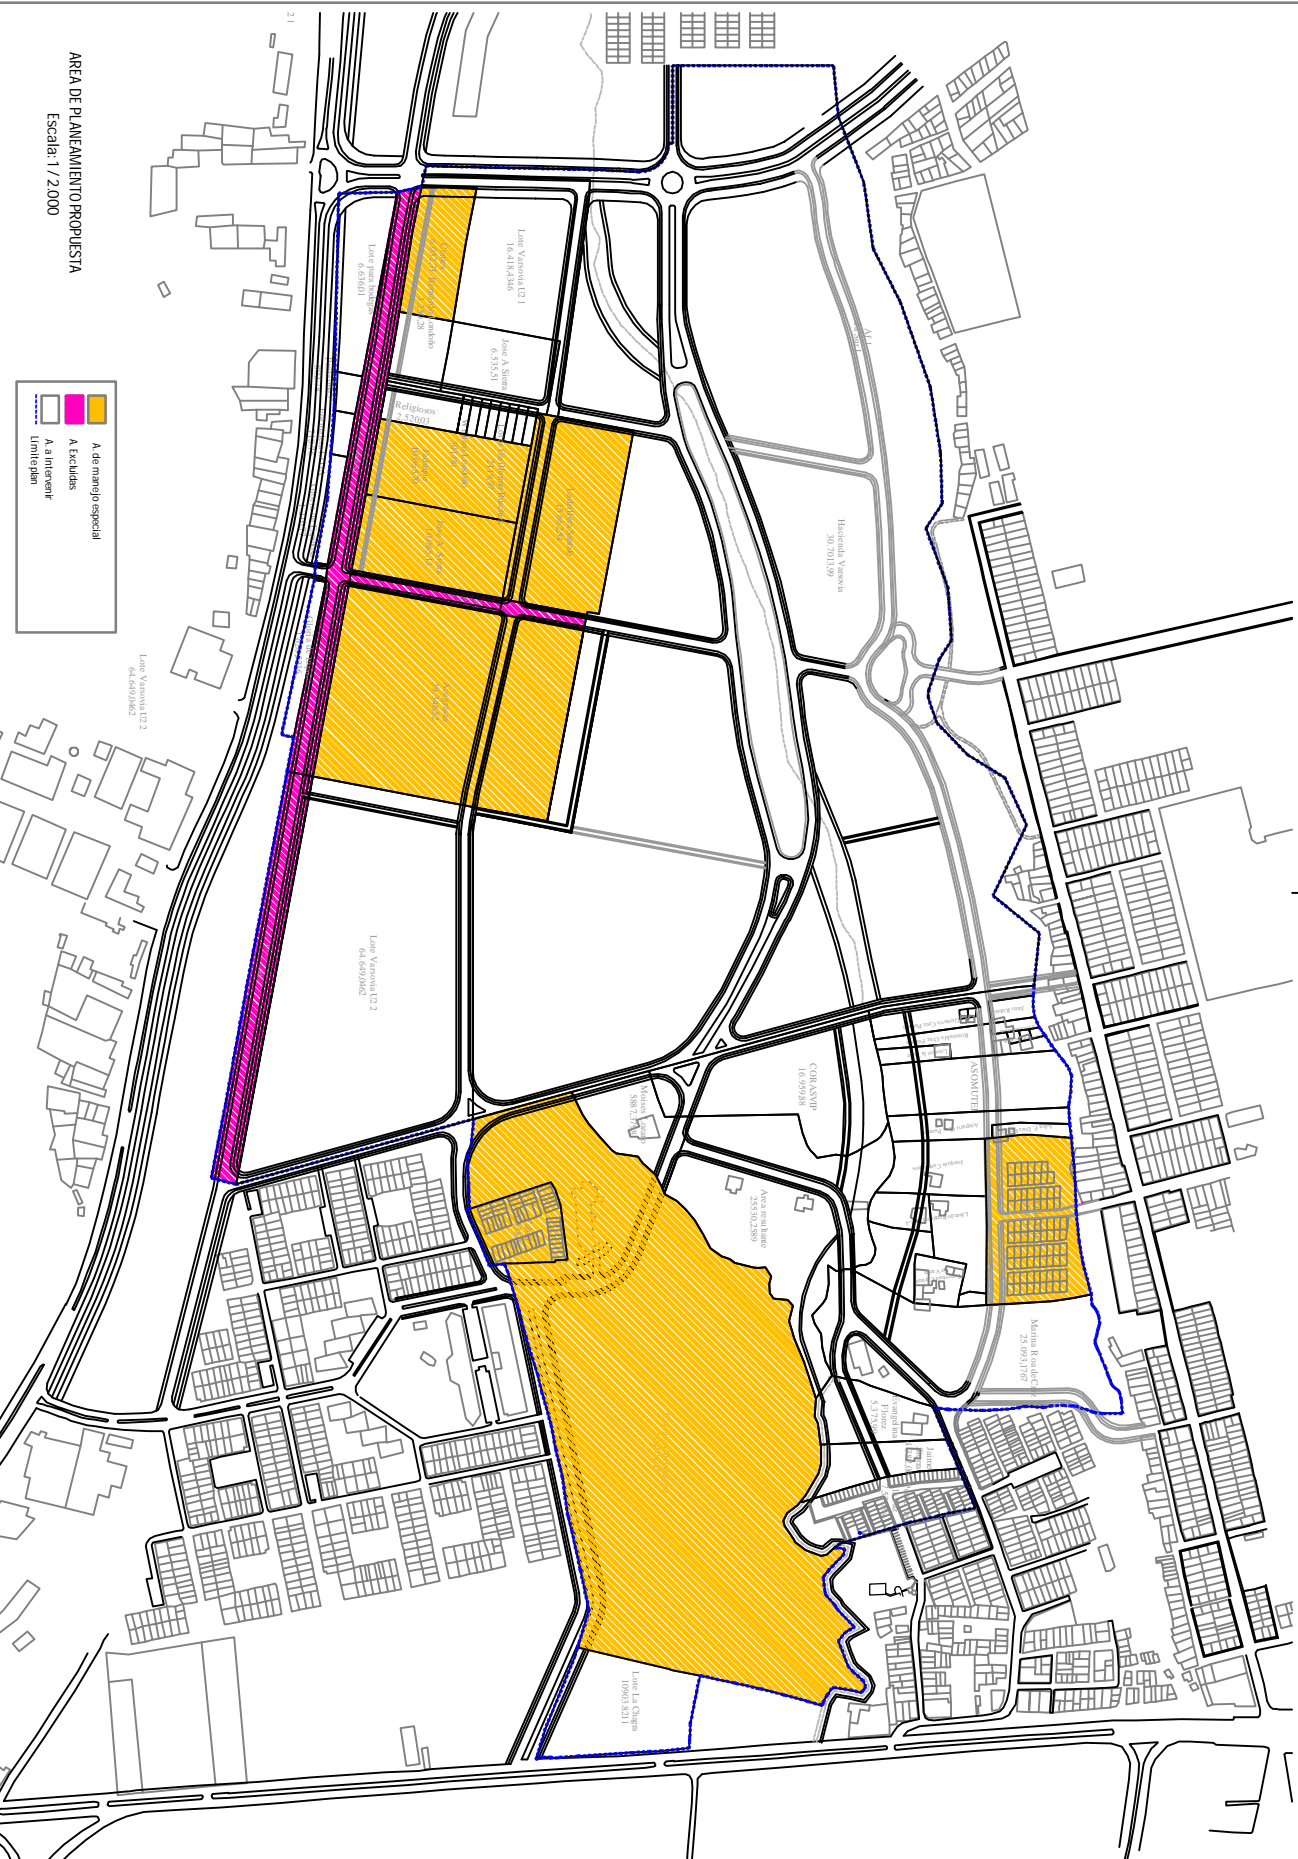

# Plan Parcial Varsovia

AREA DE PLANEAMIENTO PROPUESTA

ARBELAEZ ARQUITECTOS

Plan Parcial Varsovia  
 Calle 60 - 85  
 Cra 28 Sur - Vía Bogotá  
 Varsovia  
 Bogotá - Colombia

Contenido:  
 Área de planeamiento propuesta  
 Proyecto:  
 Darío Espinosa Orellana  
 V.B. Representante:  
 V.B. Representante:  
 Arquitecto diseñador:  
 Javier Humberto Rodríguez  
 No. 27000-83330704  
 Diseñador:  
 Linamaría Guzmán Kerdías

Proyecto No. 03080  
 Anteproyecto:  
 Área de planeamiento propuesta Varsovia  
 Escala: Fecha:  
 Indicada: Diciembre-07

Entregas:  
 Diseño: 01-06-05  
 Nota:  
 Las Unidades de Acción  
 definidas en el estudio de  
 límites, límites propietarios  
 y caseros.

A de manejo especial  
 A Escuelas  
 A a intervenir  
 Límite Plan

AREA DE PLANEAMIENTO PROPUESTA  
 Escala: 1 / 2.000