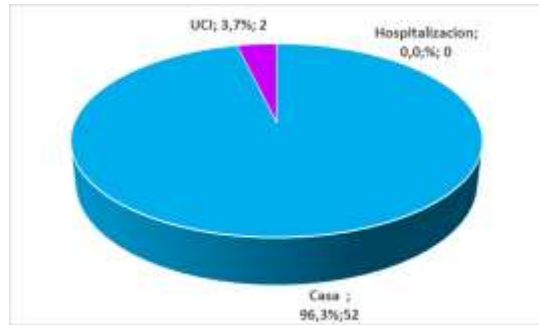

BOLETÍN EPIDEMIOLÓGICO SEMANAL COVID 13 DE MAYO DE 2022

CASOS ACUMULADOS: **88.954**

Masculino **41.741** Femenino **47.213**

Edad casos confirmados

Recuperados

86.515

Fallecidos

2.024

Activos

54

ULTIMA SEMANA DE CASOS DEL 6 AL 12

Casos: **14**

Masculino **7** Femenino **7**

Las edades oscilan entre: **De 1 a 77 años**

ULTIMA SEMANA DE REPORTE DE FALLECIDOS

0