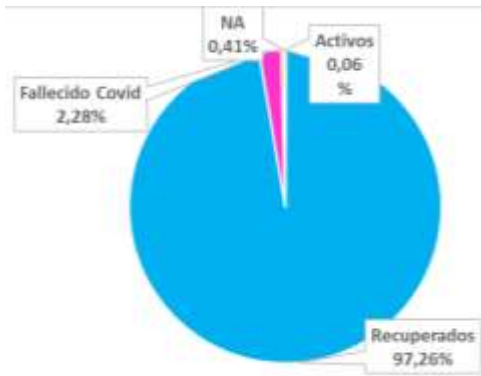

BOLETÍN EPIDEMIOLÓGICO SEMANAL COVID 13 DE MAYO DE 2022

CASOS ACUMULADOS: **88.954**

Masculino **41.741** Femenino **47.213**

Edad casos confirmados

Recuperados

86.515

Fallecidos

2.024

Activos

54

ULTIMA SEMANA DE CASOS DEL 6 AL 12

Casos: **14**

Masculino **7** Femenino **7**

Las edades oscilan entre: **De 1 a 77 años**

ULTIMA SEMANA DE REPORTE DE FALLECIDOS

0