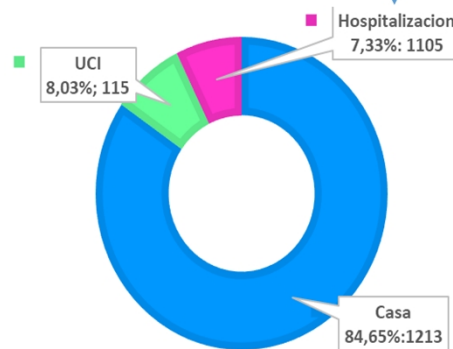

## 27 DE JUNIO DE 2021

CASOS ACUMULADOS: **62.224**

Masculino **29.882**  
Femenino **32.342**

Edad casos confirmados

Recuperados

**59.106**

Fallecidos

**1.478**

Activos

**1433**

ULTIMO REPORTE DE CASOS:

Casos: **685**

Masculino **320**  
Femenino **365**

Las edades oscilan entre:  
**01 a 92 años**

ULTIMO REPORTE DE FALLECIDOS

**10**