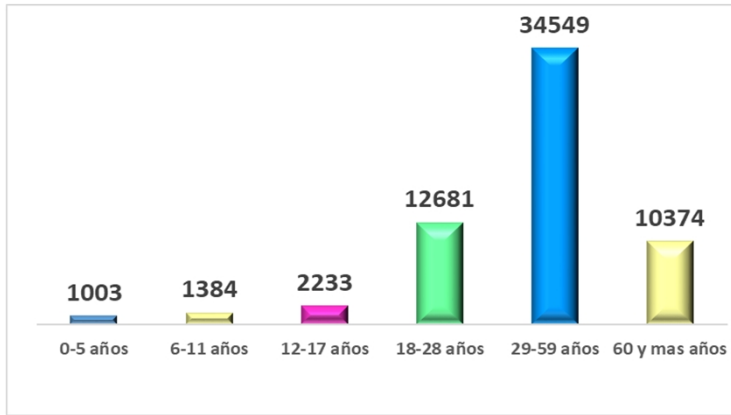

# BOLETÍN EPIDEMIOLÓGICO COVID - 19

## 27 DE JUNIO DE 2021

CASOS ACUMULADOS: **62.224**

Masculino **29.882**  
Femenino **32.342**

Edad casos confirmados

Recuperados

**59.106**

Fallecidos

**1.478**

Activos

**1433**

ULTIMO REPORTE DE CASOS:

Casos: **685**

Masculino **320**  
Femenino **365**

Las edades oscilan entre:  
**01 a 92 años**

ULTIMO REPORTE DE FALLECIDOS

**10**