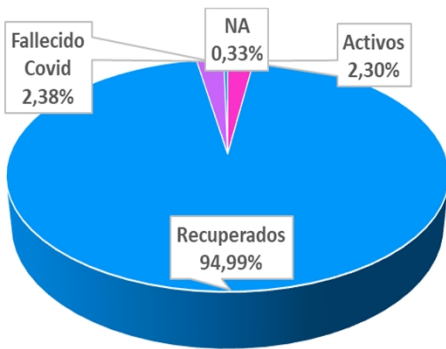

## 27 DE JUNIO DE 2021

CASOS ACUMULADOS: **62.224**

Masculino **29.882**  
Femenino **32.342**

Edad casos confirmados

Recuperados

**59.106**

Fallecidos

**1.478**

Activos

**1433**

ULTIMO REPORTE DE CASOS:

Casos: **685**

Masculino **320**  
Femenino **365**

Las edades oscilan entre:  
**01 a 92 años**

ULTIMO REPORTE DE FALLECIDOS

**10**