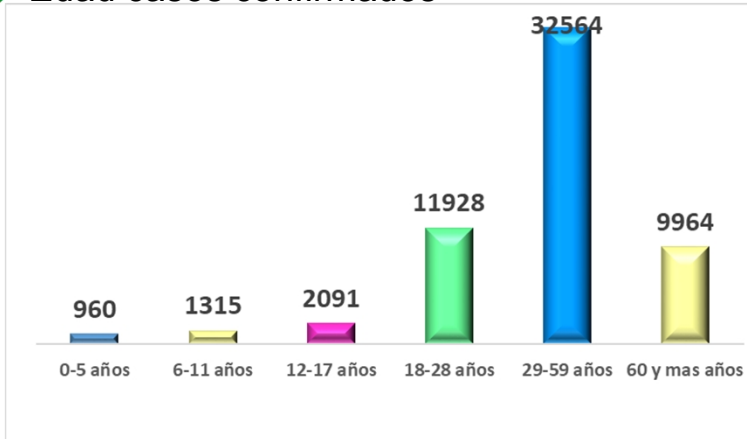

# BOLETÍN EPIDEMIOLÓGICO COVID - 19

## 18 DE JUNIO DE 2021

CASOS ACUMULADOS: **58.822**

Masculino **28.280**  
Femenino **30.542**

Edad casos confirmados

Recuperados

**56.336**

Fallecidos

**1.411**

### ULTIMO REPORTE DE CASOS:

Casos: **252**

Masculino **117**  
Femenino **135**

Las edades oscilan entre:

**08 meses de nacido a 87 años**