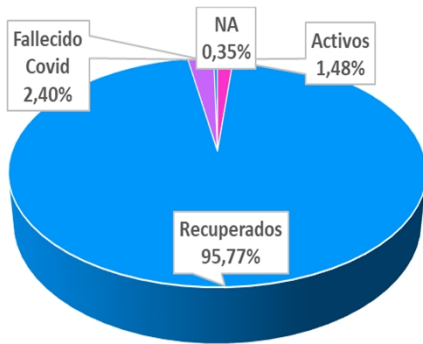

ULTIMO REPORTE DE CASOS:

Casos: **252**

Masculino **117**
Femenino **135**

Las edades oscilan entre:

08 meses de nacido a 87 años

ULTIMO REPORTE DE FALLECIDOS

02

00 Hombres

02 Mujeres

De 64 y 93 años