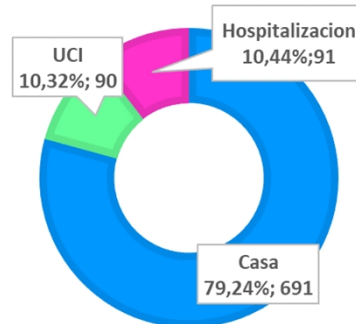

ULTIMO REPORTE DE CASOS:

Casos: **252**

Masculino **117**
Femenino **135**

Las edades oscilan entre:

08 meses de nacido a 87 años

ULTIMO REPORTE DE FALLECIDOS

02

00 Hombres

02 Mujeres

De 64 y 93 años