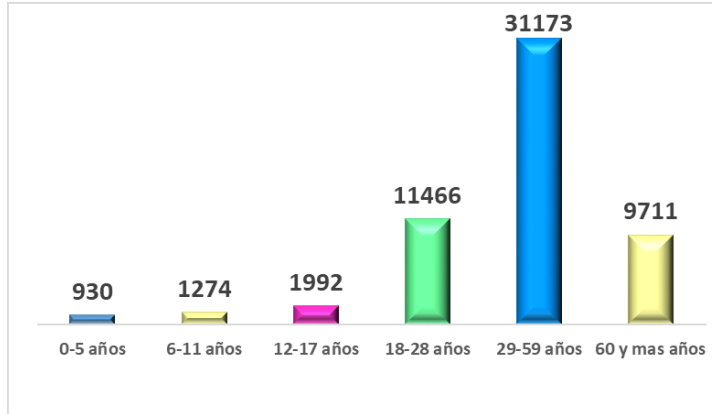

BOLETÍN EPIDEMIOLÓGICO COVID - 19

11 DE JUNIO DE 2021

CASOS ACUMULADOS: **56.546**

Masculino
27.228

Femenino
29.318

Edad casos confirmados

Casos: **350**

Masculino
180

Femenino
170

Las edades oscilan entre:

08 meses de nacido a 89 años

Recuperados

54.279

Fallecidos

1.371

Activos

695

ULTIMO REPORTE DE FALLECIDOS

03

02 Hombres

De 48 y 65 años

01 Mujer

De 78 años