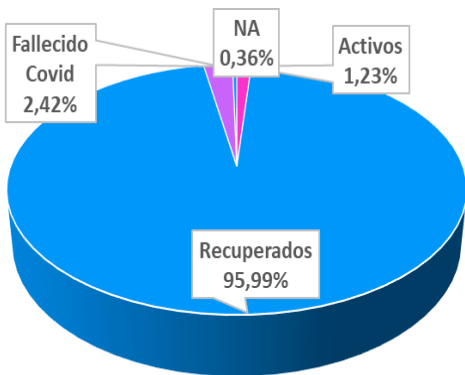

BOLETÍN EPIDEMIOLÓGICO COVID - 19

11 DE JUNIO DE 2021

CASOS ACUMULADOS: **56.546**

Masculino
27.228

Femenino
29.318

Edad casos confirmados

Casos: **350**

Masculino
180

Femenino
170

Las edades oscilan entre:

08 meses de nacido a 89 años

Recuperados

54.279

Fallecidos

1.371

Activos

695

ULTIMO REPORTE DE FALLECIDOS

03

02 Hombres

De 48 y 65 años

01 Mujer

De 78 años