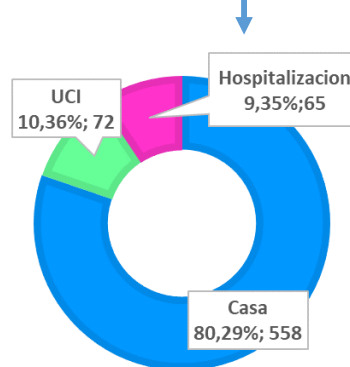

BOLETÍN EPIDEMIOLÓGICO COVID - 19

11 DE JUNIO DE 2021

CASOS ACUMULADOS: **56.546**

Masculino
27.228

Femenino
29.318

Edad casos confirmados

Casos: **350**

Masculino
180

Femenino
170

Las edades oscilan entre:

08 meses de nacido a 89 años

Recuperados

54.279

Fallecidos

1.371

Activos

695

ULTIMO REPORTE DE FALLECIDOS

03

02 Hombres

De 48 y 65 años

01 Mujer

De 78 años