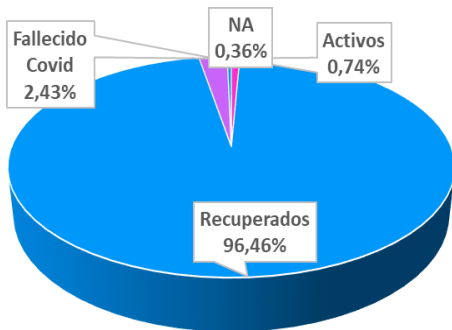

BOLETÍN EPIDEMIOLÓGICO COVID - 19

09 DE JUNIO DE 2021

CASOS ACUMULADOS: **56.021**

Masculino
26.968

Femenino
29.053

Edad casos confirmados

Recuperados

54.039

Fallecidos

1.364

Activos

417

ULTIMO REPORTE DE CASOS:

Casos: **108**

Masculino
57

Femenino
51