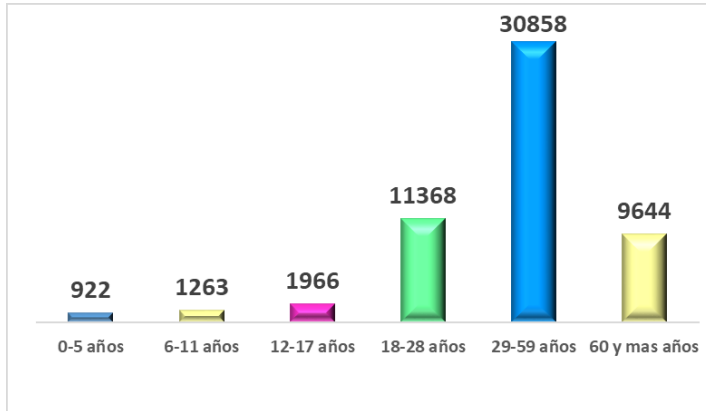

BOLETÍN EPIDEMIOLÓGICO COVID - 19

09 DE JUNIO DE 2021

CASOS ACUMULADOS: **56.021**

Masculino
26.968

Femenino
29.053

Edad casos confirmados

Recuperados

54.039

Fallecidos

1.364

Activos

417

ULTIMO REPORTE DE CASOS:

Casos: **108**

Masculino
57

Femenino
51

Las edades oscilan entre:

13 a 94 años

ULTIMO REPORTE DE FALLECIDOS

07

06 Hombres

De 47 a 69 años

01 Mujer

De 83 años