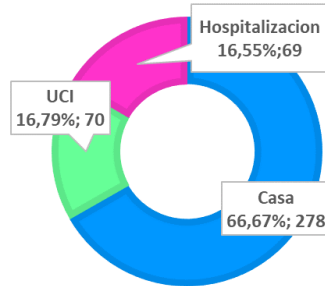

BOLETÍN EPIDEMIOLÓGICO COVID - 19

09 DE JUNIO DE 2021

CASOS ACUMULADOS: **56.021**

Masculino
26.968

Femenino
29.053

Edad casos confirmados

Recuperados

54.039

Fallecidos

1.364

Activos

417

ULTIMO REPORTE DE CASOS:

Casos: **108**

Masculino
57

Femenino
51