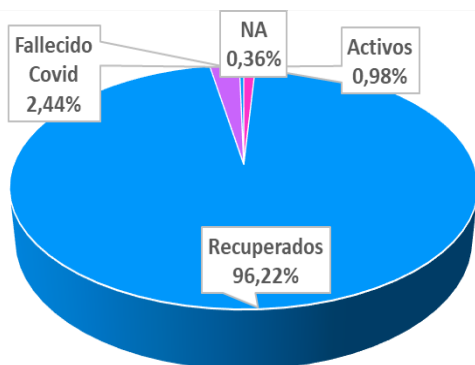

# BOLETÍN EPIDEMIOLÓGICO COVID - 19

28 DE MAYO DE 2021

CASOS ACUMULADOS:

**53.422**

Masculino

**25.721**

Femenino

**27.701**

Edad casos confirmados

Recuperados

**51.403**

Fallecidos

**1.303**

Activos

**523**

ULTIMO REPORTE DE CASOS:

Casos: **118**

Masculino

**50**

Femenino

**68**

Las edades oscilan entre:

**01a 88 años**

ULTIMO REPORTE DE FALLECIDOS