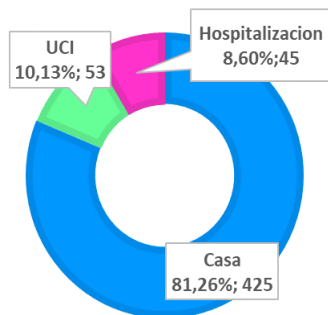

# BOLETÍN EPIDEMIOLÓGICO COVID - 19

28 DE MAYO DE 2021

CASOS ACUMULADOS:

**53.422**

Masculino

**25.721**

Femenino

**27.701**

Edad casos confirmados

Recuperados

**51.403**

Fallecidos

**1.303**

Activos

**523**

ULTIMO REPORTE DE CASOS:

Casos: **118**

Masculino

**50**

Femenino

**68**

Las edades oscilan entre:

**01a 88 años**

ULTIMO REPORTE DE FALLECIDOS