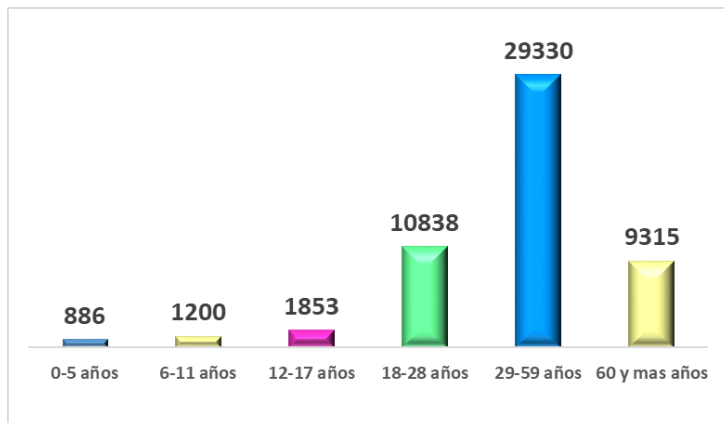

# BOLETÍN EPIDEMIOLÓGICO COVID - 19

28 DE MAYO DE 2021

CASOS ACUMULADOS:

**53.422**

Masculino

**25.721**

Femenino

**27.701**

Edad casos confirmados

Recuperados

**51.403**

Fallecidos

**1.303**

Activos

**523**

ULTIMO REPORTE DE CASOS:

Casos: **118**

Masculino

**50**

Femenino

**68**

Las edades oscilan entre:

**01a 88 años**

ULTIMO REPORTE DE FALLECIDOS