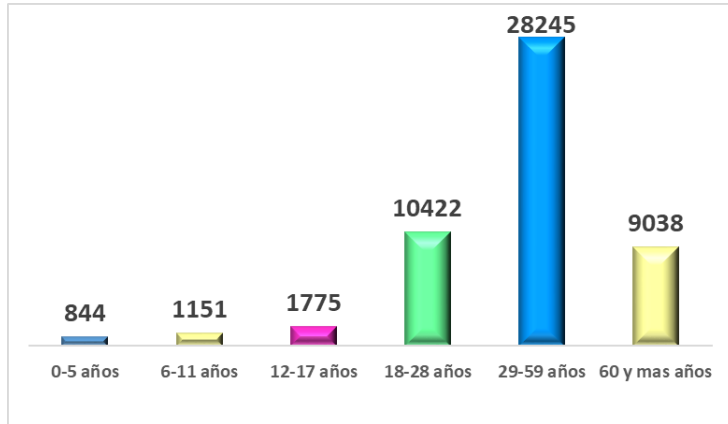

BOLETÍN EPIDEMIOLÓGICO COVID - 19

14 DE MAYO DE 2021

CASOS ACUMULADOS:

51.475

Masculino

24.796

Femenino

26.679

Edad casos confirmados

ULTIMO REPORTE DE CASOS:

Casos: **140**

Masculino

58

Femenino

82

Las edades oscilan entre:

02 a 93 años

Recuperados

49.579

Fallecidos

1.258

Activos

455

ULTIMO REPORTE DE FALLECIDOS