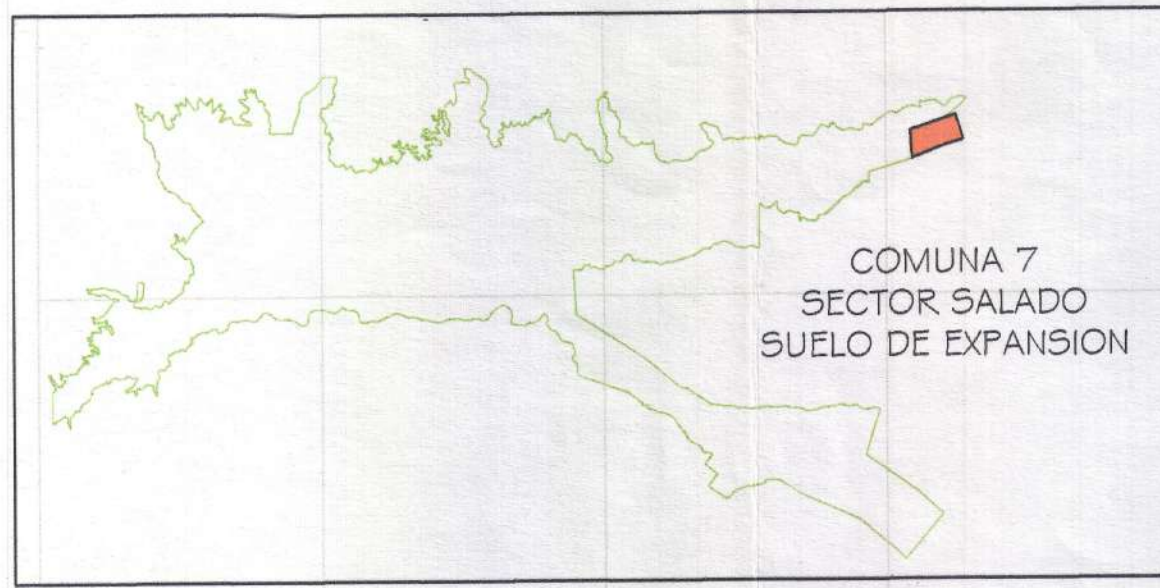

DISEÑO:

CESAR AUGUSTO CIRO BASTO
ARQUITECTO

Va. Bo. PROPIETARIO

MUNICIPIO DE IBAGUE

COLABORACION
SANDRA NATALIA SANCHEZ CHAFFRY

CONTIENE:
PLANTEAMIENTO URBANISTICO

OBSERVACIONES:

ESCALA:
1/2000

FECHA:
DICIEMBRE DE 2008

PLANO N°:

DE 12

COMUNA 7
SECTOR SALADO
SUELO DE EXPANSION

- CONVENCIONES
- PERIMETRO UBAND CEIBITA
 - PERIMETRO URBAND NAZARETH
 - QUEBRADA
 - DRENAJE AGUAS LLUVIAS
 - LINEA DE ALTA TENSION
 - LINEA DE PERIMETRO URBAND
 - LINDERO LOTE
 - AISLAMIENTO