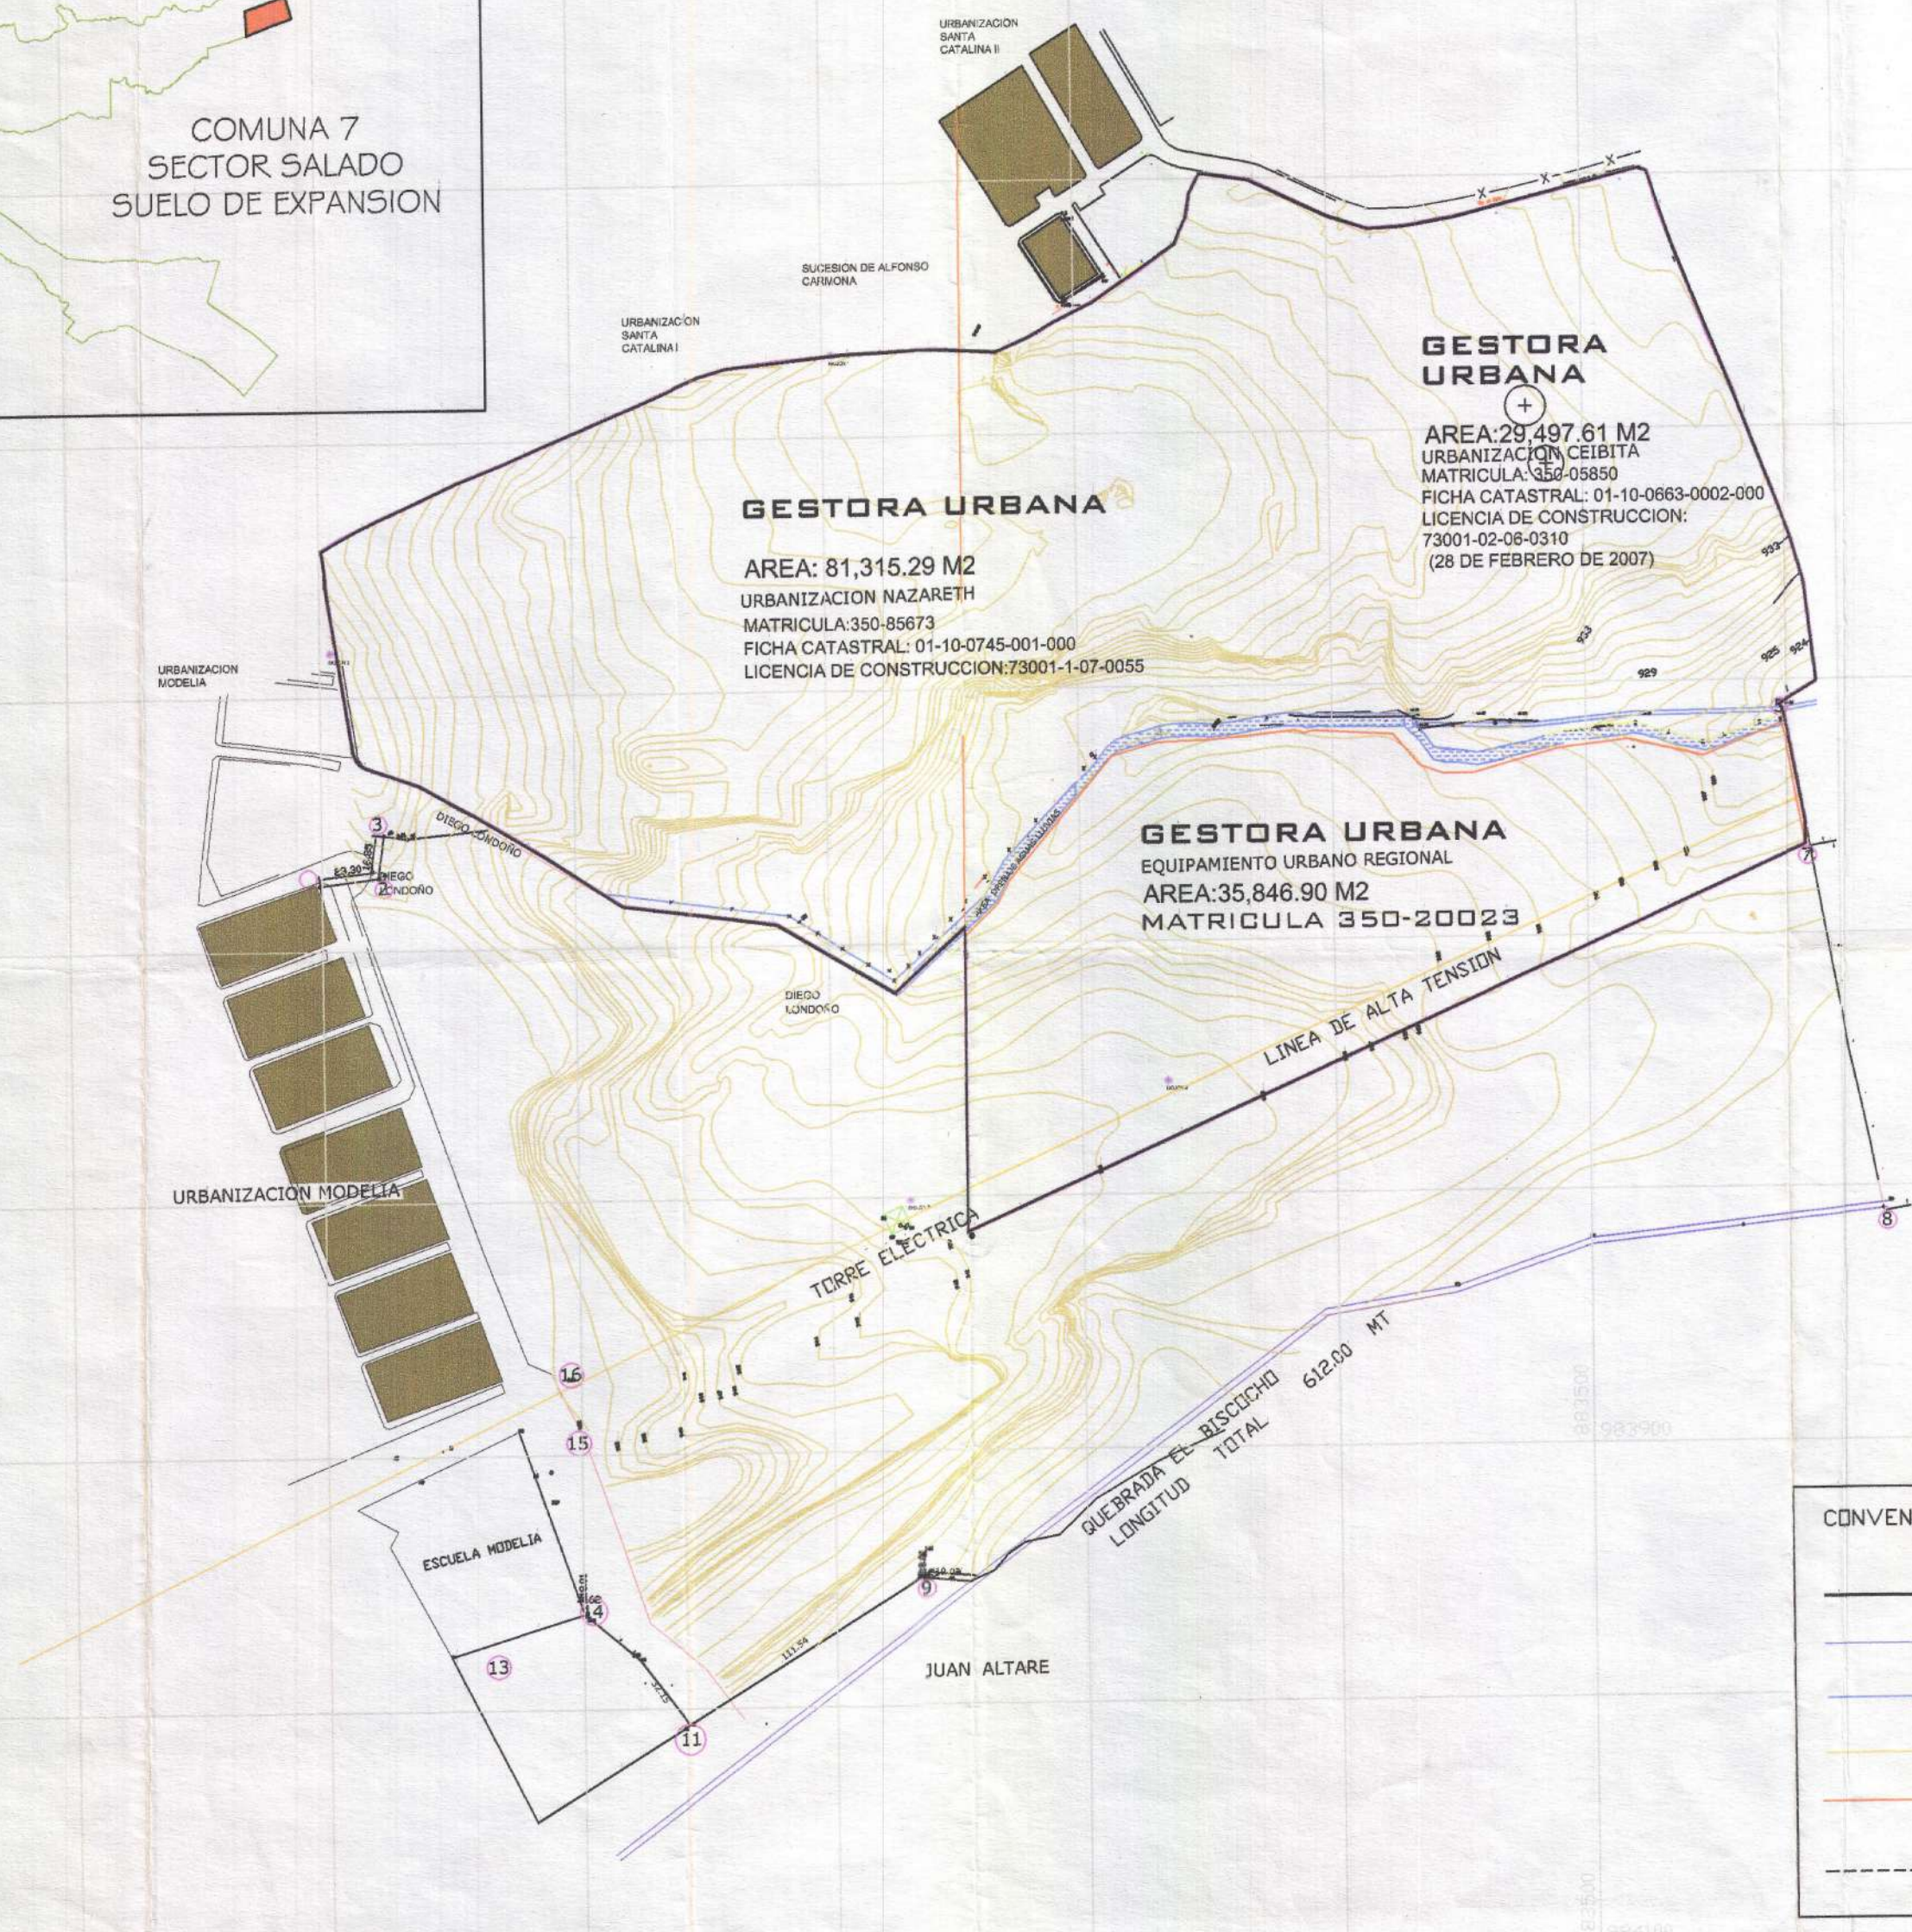

DISEÑO:

**CESAR AUGUSTO CIRO BASTO
ARQUITECTO**

VOL. BO. PROPIETARIO

MUNICIPIO DE IBAGUE

COLABORACION:
SANDRA NATALIA SANCHEZ CHARRY

CONTIENE:
TOPOGRAFICO

ESCALA:
1/2000

FECHA:
DICIEMBRE DE 2008

PLANO N°:
2 DE 12

COMUNA 7
SECTOR SALADO
SUELO DE EXPANSION

CONVENCIONES

	LINDERO AREA DE ESTUDIO
	QUEBRADA
	DRENAJE DE AGUAS LLUVIAS
	LINEA DE ALTA TEN
	LINEA DE PERIMETRO URBANO
	LINDERO LOTE