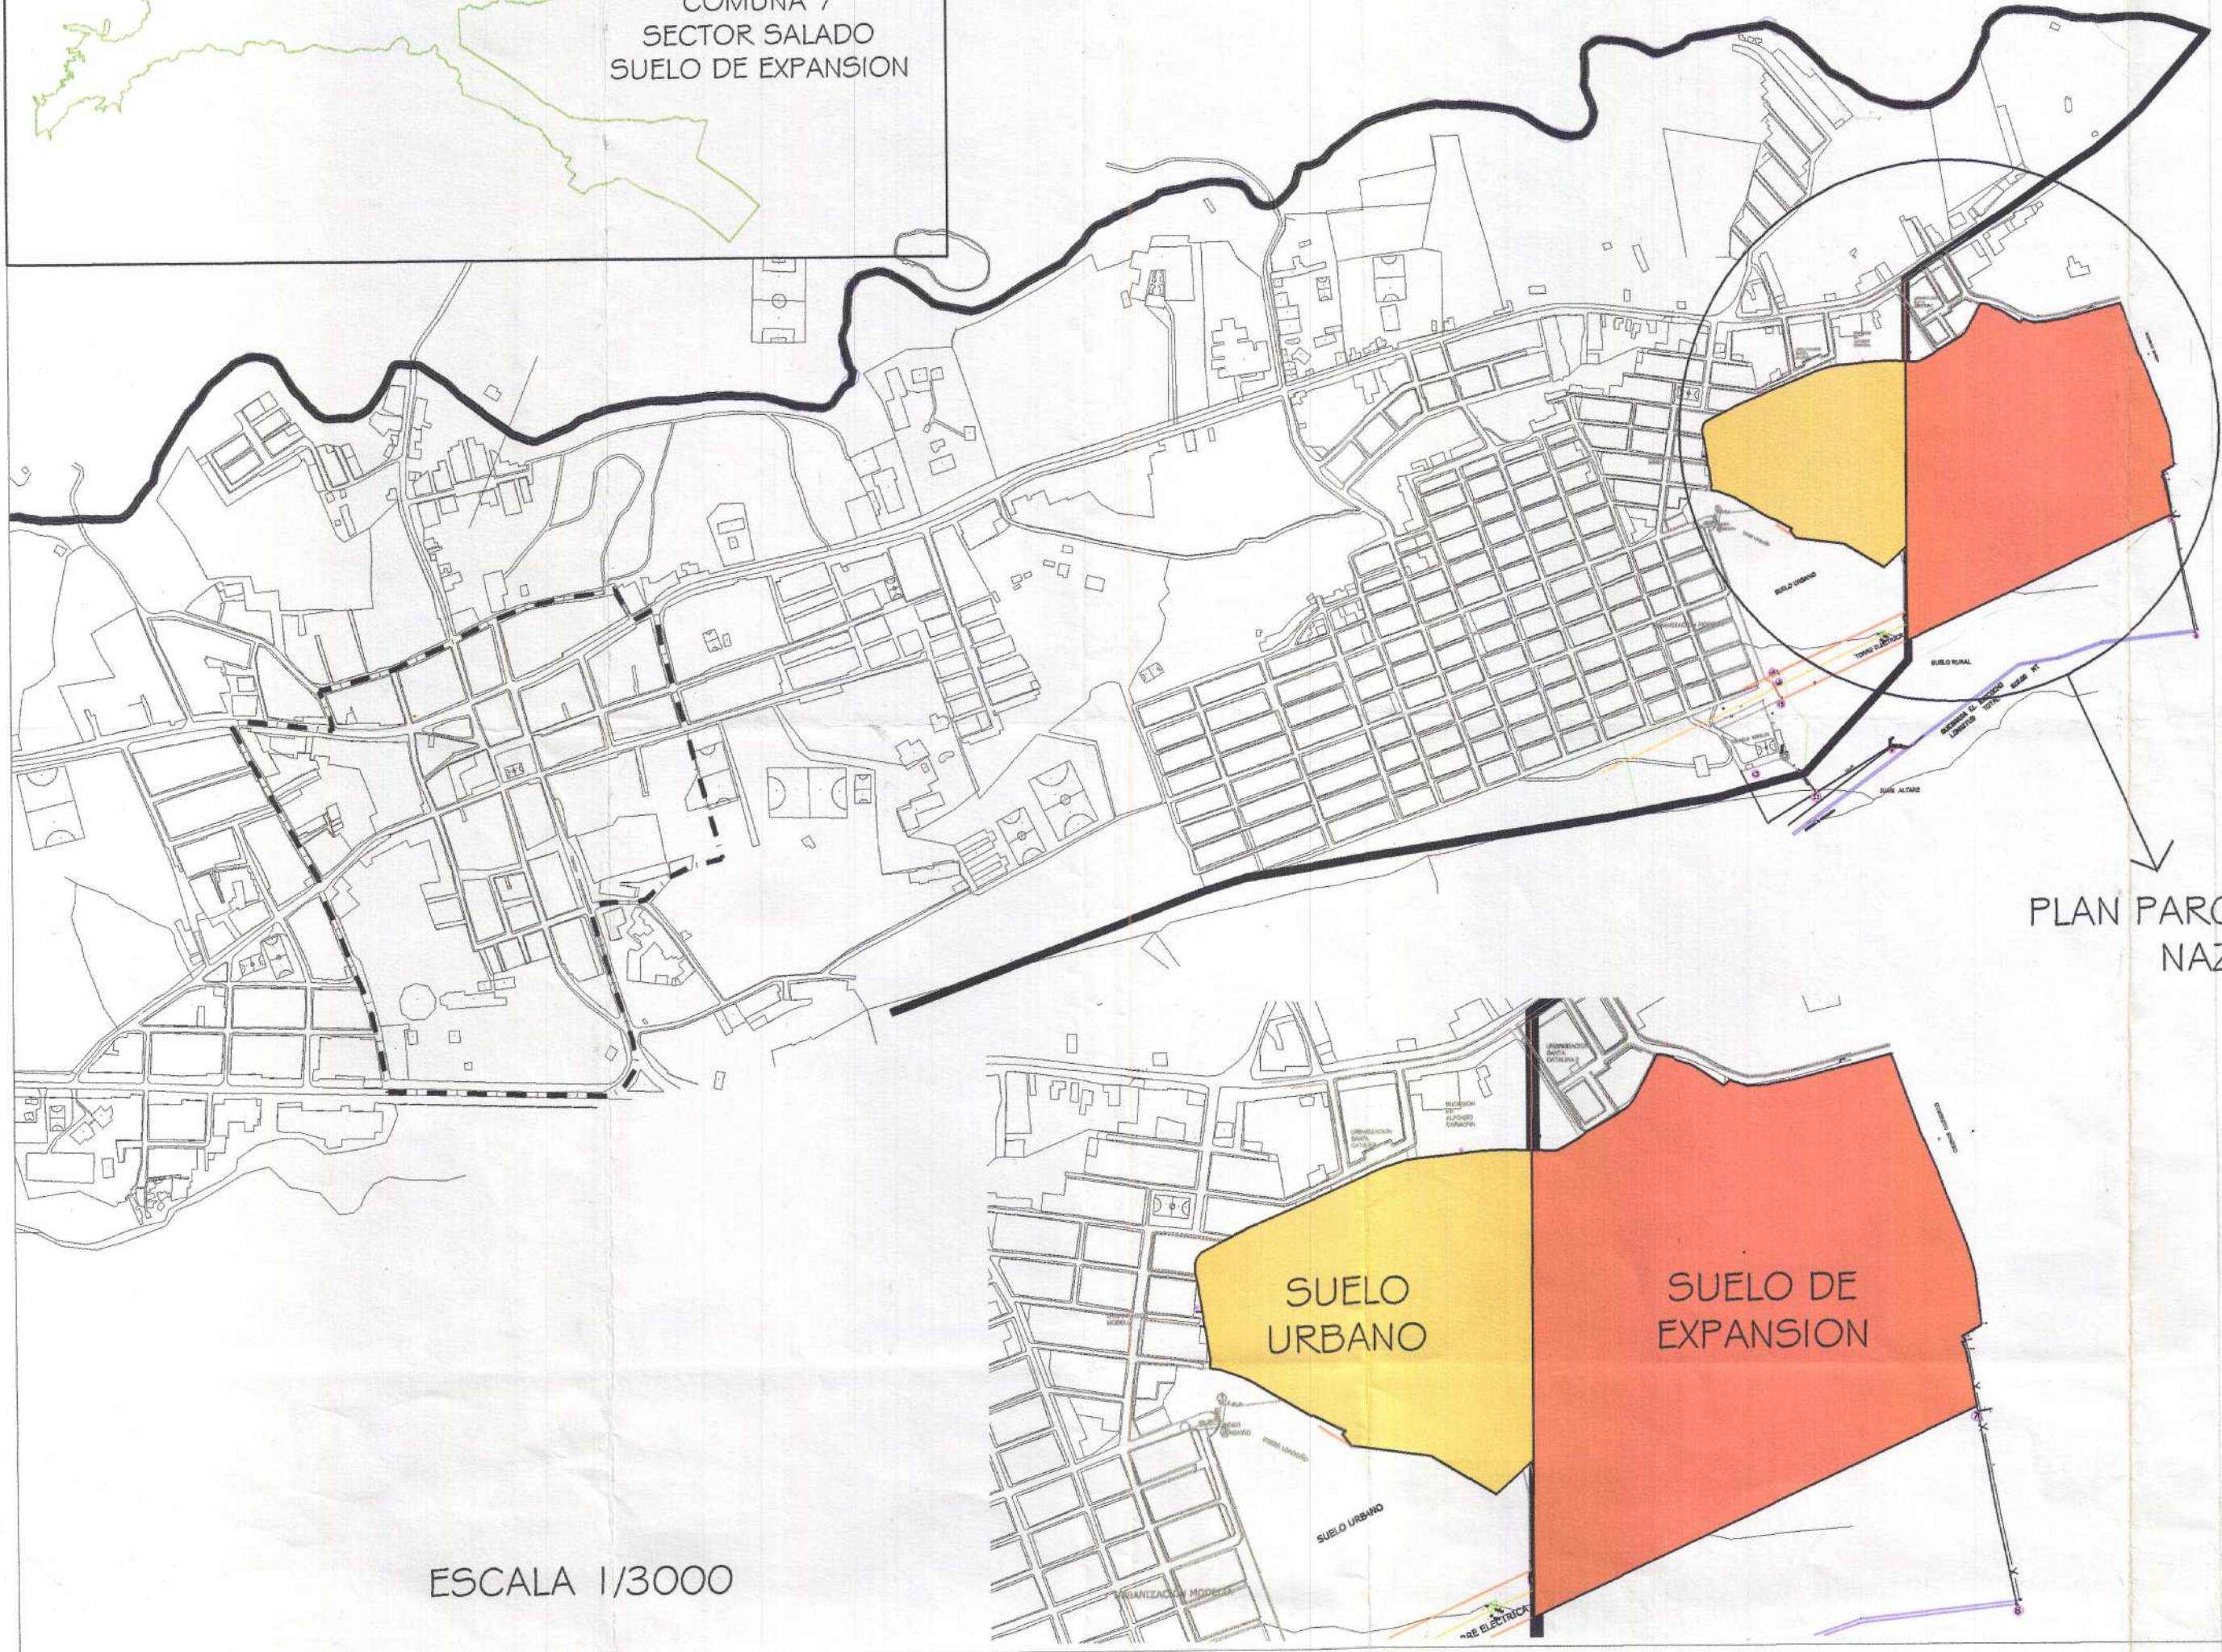

DISEÑO:

CESAR AUGUSTO CIRO BASTO
ARQUITECTO

Vs. Bo. PROPIETARIO
MUNICIPIO DE IBAGUE

COLABORACION:
SANDRA NATALIA SANCHEZ CHARRY

CONTIENE:
LOCALIZACION

OBSERVACIONES:

ESCALA:
LAS INDICADAS

FECHA:
DICIEMBRE DE 2008

PLANO N°:
1 DE 12

COMUNA 7
ESCALA 1/5000

COMUNA 7
SECTOR SALADO
SUELO DE EXPANSION

PLAN PARCIAL INTEGRAL NAZARETH

ESCALA 1/3000

SUELO URBANO

SUELO DE EXPANSION